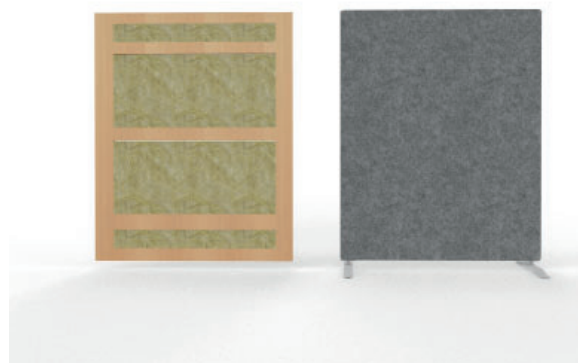

MONTERINGSVERKTØY

Tekniske data

Høyde:	125 / 155 / 170 cm
Lengde:	80 / 100 / 120 / 140 / 160 cm
Tykkelse:	4 cm
Kjerne:	spon eller rockwool
Føtter:	stål
Overflate	stoff
standard stoffer:	Fiji Camira (utvalg, farger)
	Cara, Camira (alle farger)
	HUSH, Gabriel (alle farger)
	SOUL, Gabriel, ull, (alle farger)
	SYNERGY, Camira ull, (alle farger)
	HINT, Kvadrat, polyester, (alle farger)